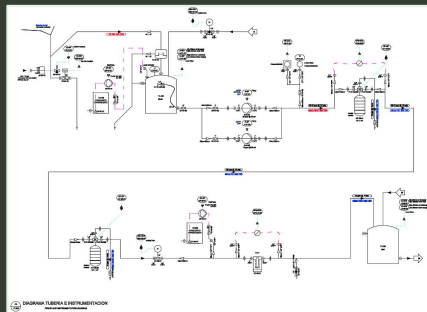

Clase Azul México
Edificación Sustentable

Instituto Nacional de Salud Pública
Adecuaciones en sistema de ventilación

Proyectos

Balenciaga Midtown Jalisco
Asesoría LEED ID+C: Retail y proceso de Cx

Nave Industrial Prologis
Diseño de Sistema de Captación y
Aprovechamiento de Agua de Lluvia (SCALL)