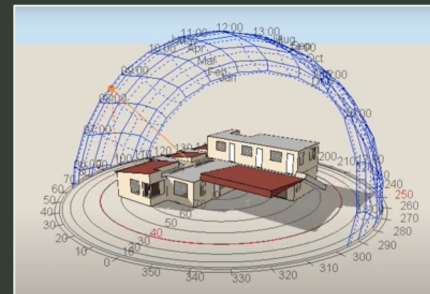

Casa Malinalco
Tu casa verde